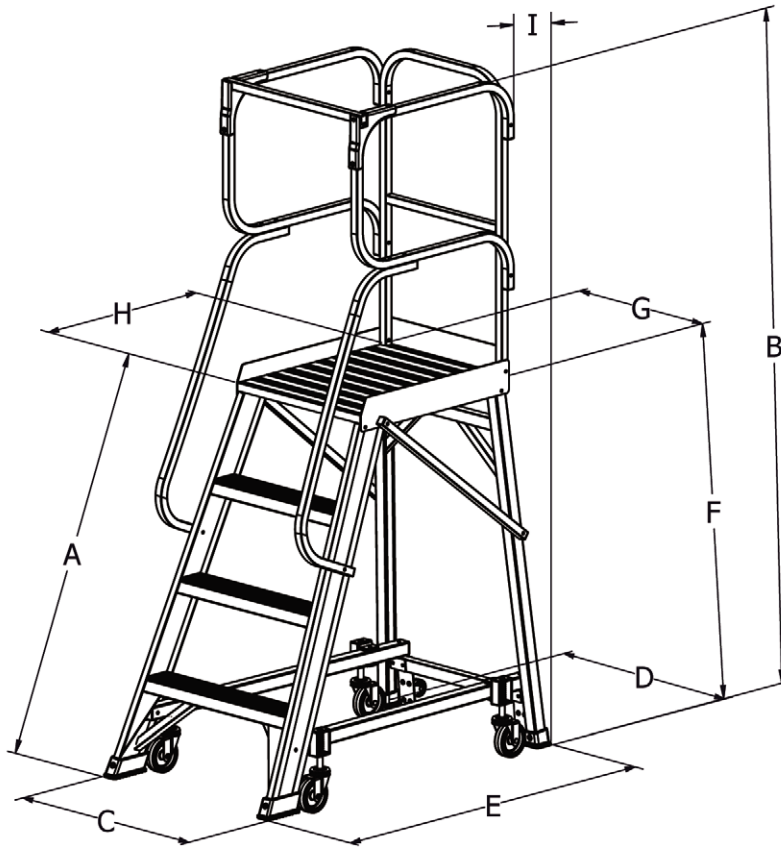

### ORDER PICKING PLATFORM RANGE/ INDUSTRIAL 150KG

PRODUCT CODE	PRODUCT DESCRIPTION	PRODUCT EAN	A(mm)	B(mm)	C(mm)	D(mm)	E(mm)	F(m)
FS13873	AL ORDER PICKING PLATFORM 2 MK3 150KG IND	9312097063112	597	1460	595	610	878	552
FS13874	AL ORDER PICKING PLATFORM 3 MK3 150KG IND	9312097063129	898	1736	636	651	1019	828
FS13875	AL ORDER PICKING PLATFORM 4 MK3 150KG IND	9312097063136	1198	2012	676	691	1161	1104
FS13876	AL ORDER PICKING PLATFORM 5 MK3 150KG IND	9312097063143	1498	2289	716	731	1302	1381
FS13877	AL ORDER PICKING PLATFORM 6 MK3 150KG IND	9312097063150	1798	2564	756	771	1443	1656
FS13878	AL ORDER PICKING PLATFORM 7 MK3 150KG IND	9312097063167	2098	2841	796	811	1585	1933
FS13879	AL ORDER PICKING PLATFORM 8 MK3 150KG IND	9312097063174	2397	3116	835	1726	1726	2208
PRODUCT CODE	PRODUCT DESCRIPTION	PRODUCT EAN	G(mm)	H(mm)	I(mm)	WT(kg)	PACKED VOL. (M³)	
FS13873	AL ORDER PICKING PLATFORM 2 MK3 150KG IND	9312097063112	500	600	46	20.0	0.178	
FS13874	AL ORDER PICKING PLATFORM 3 MK3 150KG IND	9312097063129	500	600	71	22.1	0.220	
FS13875	AL ORDER PICKING PLATFORM 4 MK3 150KG IND	9312097063136	500	600	95	24.0	0.260	
FS13876	AL ORDER PICKING PLATFORM 5 MK3 150KG IND	9312097063143	500	600	119	25.9	0.325	
FS13877	AL ORDER PICKING PLATFORM 6 MK3 150KG IND	9312097063150	500	600	143	28.5	0.395	
FS13878	AL ORDER PICKING PLATFORM 7 MK3 150KG IND	9312097063167	500	600	167	30.5	0.473	
FS13879	AL ORDER PICKING PLATFORM 8 MK3 150KG IND	9312097063174	500	600	835	32.7	0.552	